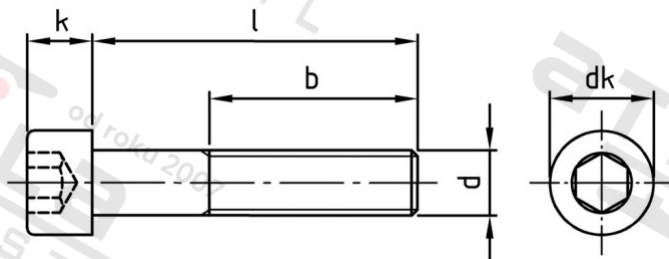

ISO 4762 A4 M 2X25 Šrouby s válcovou hlavou a vnitřním šestihranem, částečný závit

Číslo položky:	476242 25	EAN/GTIN:	4043377259790
Materiál:	A4	Čistá hmotnost na 100:	0.059 kg
		Množství v balení (VPE):	1000 St.

Technické údaje

Průměr (d):	2 mm
Celková délka (l):	25 mm
Délka závitu (b):	16 mm
Typ závitu:	metrický
tvary hlavy:	hlavy válců
Průměr hlavy (dk):	3,8 mm
Výška hlavy (k):	2 mm
Velikost pohonu (Pohon):	SW 1,5
Tvar pohonu (pohon):	Vnitřní šestihran
Pevnost v tahu (Rm):	500 N/mm ²