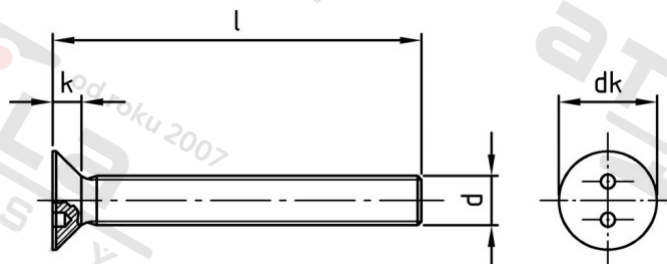

**Výr. 9103 A2 M 6X40 SP1/4
závit**

Šrouby pojistné se zápustnou hlavou a dvěma otvory, metrický závit

Číslo položky: 910326 40

EAN/GTIN: 4043377127150

Materiál: A2

Čistá hmotnost na 100: 0.784 kg

Množství v balení (VPE): 100 St.

Technické údaje

Průměr (d): 6 mm
Celková délka (l): 40 mm
Typ závitů: metrický
tvar hlavy: se zápustnou hlavou
Průměr hlavy (dk): 12,4 mm
Výška hlavy (k): 3,45 mm
Velikost pohonu (Pohon): SP-1/4
Tvar pohonu (pohon): Dva otvory
Pevnost v tahu (Rm): 500 N/mm²

Parametry

- Metrický závit
- pohon se dvěma otvory
- zápustná hlava

Použití

Ideální ochrana proti příležitostným zlodějům, protože speciální montážní nástroj brání snadnému uvolnění

Oblast použití

Bezpečnostní technika, Solární systémy, Výroba kovových konstrukcí