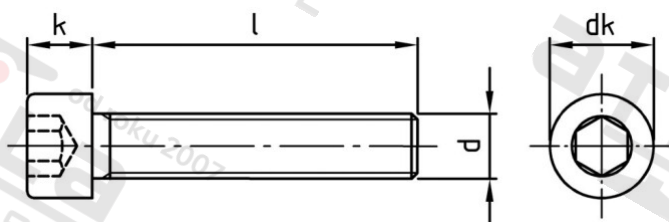

ISO 4762 A2 M 1,6X14 Šrouby s válcovou hlavou a vnitřním šestihranem, plný závit

Číslo položky:	47622016 14	EAN/GTIN:	4043377258236
Materiál:	A2	Čistá hmotnost na 100:	0.020 kg
		Množství v balení (VPE):	1000 St.

Technické údaje

Průměr (d):	1,6 mm
Celková délka (l):	14 mm
Typ závitů:	metrický
Tvar pohonu (pohon):	Vnitřní šestihran
Velikost pohonu (Pohon):	SW 1,5
Pevnost v tahu (Rm):	500 N/mm ²
tvar hlavy:	hlavy válců
Průměr hlavy (dk):	3 mm
Výška hlavy (k):	1,6 mm