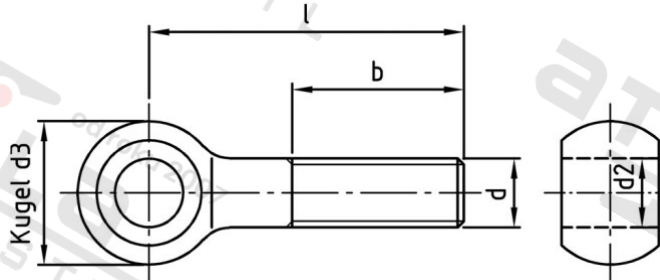

**DIN 444 A2 B M 8X70 Šrouby s okem, typ B**

<b>Číslo položky:</b>	044428 70	<b>EAN/GTIN:</b>	4043377037251
<b>Materiál:</b>	A2	<b>Čistá hmotnost na 100:</b>	3.680 kg
		<b>Množství v balení (VPE):</b>	50 St.

**Technické údaje**

<b>Průměr (d):</b>	8 mm
<b>Celková délka (l):</b>	70 mm
<b>Typ závitu:</b>	metrický
<b>Pevnost v tahu (Rm):</b>	500 N/mm <sup>2</sup>
<b>Délka závitu (b):</b>	22 mm
<b>Vnitřní průměr oka (d2):</b>	8 mm
<b>Průměr kulicky (d3):</b>	18 mm