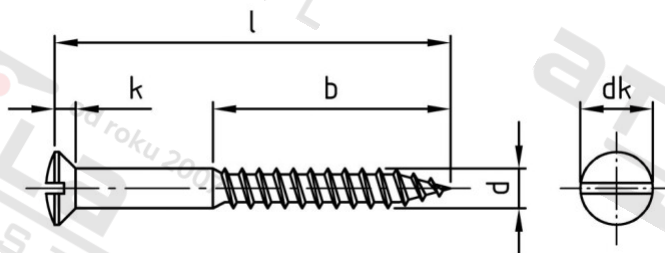

**DIN 95 A2 6,0X30 Vrutky do dřeva se zápustnou čočk. hlavou a drážkou**

<b>Číslo položky:</b>	009526 30	<b>EAN/GTIN:</b>	4043377017284
<b>Materiál:</b>	A2	<b>Čistá hmotnost na 100:</b>	0.583 kg
		<b>Množství v balení (VPE):</b>	200 St.

**Technické údaje**

<b>Průměr (d):</b>	6 mm
<b>Celková délka (l):</b>	30 mm
<b>Typ závitu:</b>	dřevo závit
<b>tvar hlavy:</b>	Zvýšený
<b>Pevnost v tahu (Rm):</b>	500 N/mm <sup>2</sup>
<b>Délka závitu (b):</b>	18 mm
<b>Průměr hlavy (dk):</b>	11 mm
<b>Výška hlavy (k):</b>	3 mm
<b>Tvar pohonu (pohon):</b>	Drážka

**Použití**

Ideální pro šroubová spojení dřevěných prvků.

**Oblast použití**

Výroba dřevěných konstrukcí