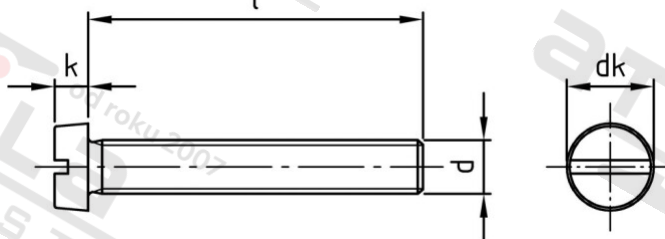

**DIN 84 A2 M 3X8 Šrouby s válcovou hlavou a drážkou**

<b>Číslo položky:</b>	008423 8	<b>EAN/GTIN:</b>	4043377008169
<b>Materiál:</b>	A2	<b>Čistá hmotnost na 100:</b>	0.069 kg
		<b>Množství v balení (VPE):</b>	500 St.

**Technické údaje**

<b>Průměr (d):</b>	3 mm
<b>Celková délka (l):</b>	8 mm
<b>Typ závitu:</b>	metrický
<b>tvár hlavy:</b>	hlavy válců
<b>Průměr hlavy (dk):</b>	5,5 mm
<b>Výška hlavy (k):</b>	2 mm
<b>Tvar pohonu (pohon):</b>	Drážka
<b>Pevnost v tahu (Rm):</b>	500 N/mm <sup>2</sup>