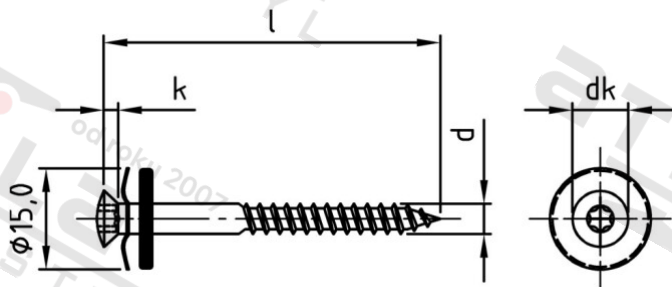

Výr. 9287 A2 4,5X45 TX25 Šrouby klempířské trojdílné s těsnicí podl 15 mm

Číslo položky:	928723045 45	EAN/GTIN:	4043377224439
Materiál:	A2	Čistá hmotnost na 100:	0.520 kg
		Množství v balení (VPE):	100 St.

Technické údaje

Průměr (d):	4,5 mm
Celková délka (l):	45 mm
Pevnost v tahu (Rm):	500 N/mm ²
Typ závitu:	dřevo závít
tvár hlavy:	hlava objektivu
Průměr hlavy (dk):	8,3 mm
Velikost pohonu (Pohon):	TX25
Tvar pohonu (pohon):	Vnitřní hvězdice
Výška hlavy (k):	2,35 mm