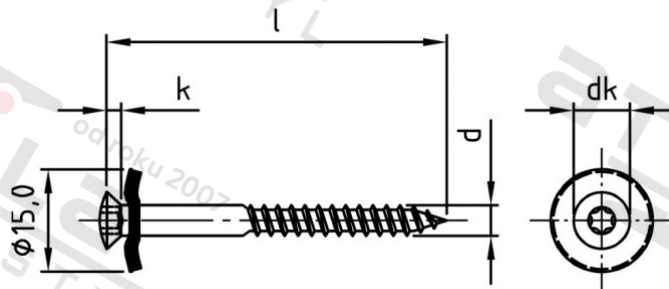

Výr. 9287 A2-Cu 4,5X45 TX25 Šrouby klempířské dvojdílné s těsnicí podl 15 mm

Číslo položky:	928722145 45	EAN/GTIN:	4043377224279
Materiál:	A2/Cu	Čistá hmotnost na 100:	0.520 kg
		Množství v balení (VPE):	100 St.

Technické údaje

Průměr (d):	4,5 mm
Celková délka (l):	45 mm
Pevnost v tahu (Rm):	500 N/mm ²
Typ závitu:	dřevo závit
tvár hlavy:	hlava objektivu
Průměr hlavy (dk):	8,3 mm
Velikost pohonu (Pohon):	TX25
Tvar pohonu (pohon):	Vnitřní hvězdice
Výška hlavy (k):	2,35 mm