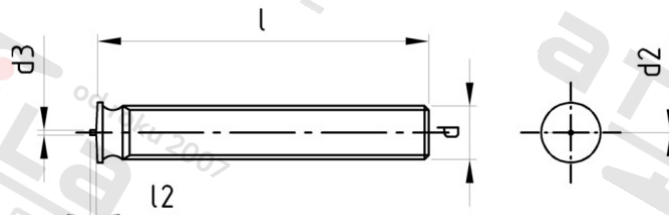

**ISO 13918 A2 PT M 6X50 Šrouby přivařovací s vnějším závitem**

<b>Číslo položky:</b>	1391826 50	<b>EAN/GTIN:</b>	4043377360878
<b>Materiál:</b>	A2	<b>Čistá hmotnost na 100:</b>	0.859 kg
		<b>Množství v balení (VPE):</b>	200 St.

**Technické údaje**

<b>Průměr (d):</b>	6 mm
<b>Celková délka (l):</b>	50 mm
<b>Rozměr d2 (d2):</b>	7,5 mm
<b>Výška hlavy h:</b>	0,8-1,4 mm
<b>Typ závitu:</b>	vnější závit
<b>Pevnost v tahu (Rm):</b>	500 N/mm <sup>2</sup>