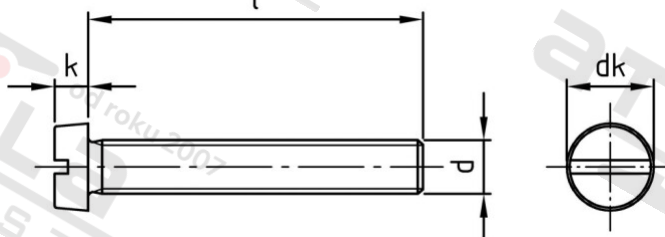

DIN 84 A2 M 4X16 Šrouby s válcovou hlavou a drážkou

Číslo položky:	008424 16	EAN/GTIN:	4043377008350
Materiál:	A2	Čistá hmotnost na 100:	0.195 kg
		Množství v balení (VPE):	500 St.

Technické údaje

Průměr (d):	4 mm
Celková délka (l):	16 mm
Typ závitu:	metrický
tvár hlavy:	hlavy válců
Průměr hlavy (dk):	7 mm
Výška hlavy (k):	2,6 mm
Tvar pohonu (pohon):	Drážka
Pevnost v tahu (Rm):	500 N/mm ²

Použití

Ideální pro šroubová spojení v oblasti strojírenství.

Oblast použití

Strojírenství