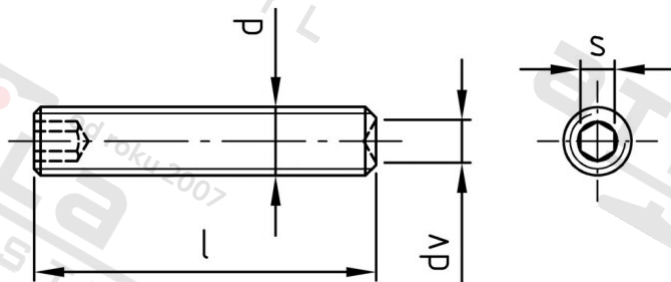

ISO 4029 A4 M 4X20

Šr. stavecí s vnit. 6-hr a kužel. dulkem H21

Číslo položky:

402944 20

EAN/GTIN:

4043377076908

Materiál:

A4

Čistá hmotnost na 100:

0.143 kg

Množství v balení (VPE):

500 St.

Technické údaje

Průměr (d):	4 mm
Celková délka (l):	20 mm
Rozměr dv (dv):	2 mm
Typ závitu:	metrický
Tvrдость:	21
Tvar pohonu (pohon):	Vnitřní šestihran
Velikost pohonu (Pohon):	SW 2