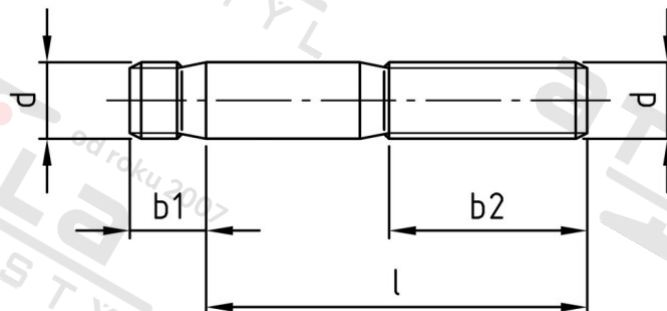

**DIN 938 A2 M 16X75 Šrouby závrtné, závrtný koniec 1 d**

Číslo položky:	0938216 75	EAN/GTIN:	4043377101471
Materiál:	A2	Čistá hmotnosť na 100:	12.900 kg
		Množství v balení (VPE):	50 St.

**Technické údaje**

Průměr (d):	16 mm
Typ závitů:	metrický
Pevnosť v tahu (Rm):	500 N/mm <sup>2</sup>
Celková dĺžka (l):	75 mm
Závrtný koniec (b1):	16 mm
matice (b2):	38 mm

**Oblast použítí**

Strojírrenství, Výroba kovových konstrukcí