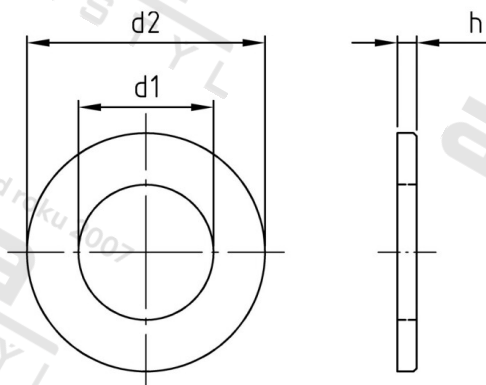

ISO 7090 A4 30 Podl ploché se sraženou hranou, běžná řada, 200 HV

Číslo položky:	7090430	EAN/GTIN:	4043377309280
Materiál:	A4	Čistá hmotnost na 100:	5.360 kg
		Množství v balení (VPE):	25 St.

Technické údaje

Rozměr h (h):	4 mm
Vnitřní průměr (d1):	31 mm
Vnější průměr (d2):	56 mm
Tvrdość:	200 HV

Parametry

- Tvrdość 200 HV

Oblast použití

Strojírrenství