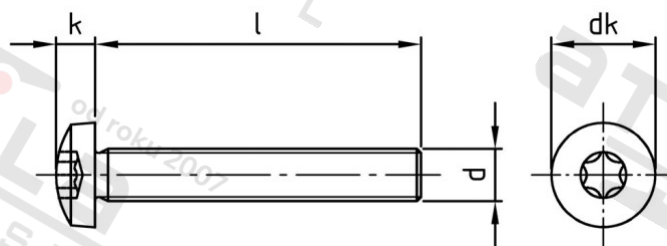

ISO 14583 A4 M 2,5X5 TX8

Šrouby s čočkovou hlavou a vnitřní hvězdici

Číslo položky:	14583425 5	EAN/GTIN:	4043377177476
Materiál:	A4	Čistá hmotnost na 100:	0.040 kg
		Množství v balení (VPE):	1000 St.

Technické údaje

Průměr (d):	2,5 mm
Celková délka (l):	5 mm
Typ závitu:	metrický
tvar hlavy:	hlava objektivu
Průměr hlavy (dk):	5 mm
Výška hlavy (k):	2,1 mm
Velikost pohonu (Pohon):	TX8
Tvar pohonu (pohon):	Vnitřní hvězdice
Pevnost v tahu (Rm):	500 N/mm ²