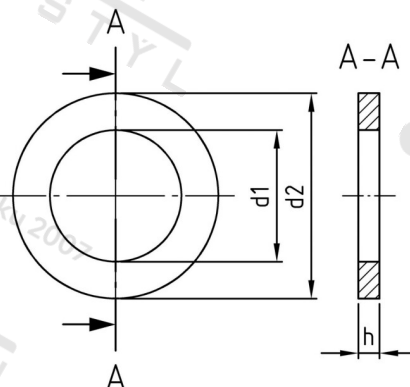

DIN 433 A2 15,0 Podložky pro šrouby s válcovou hlavou

Číslo položky:	04332150	EAN/GTIN:	4043377032881
Materiál:	A2	Čistá hmotnost na 100:	0.489 kg
		Množství v balení (VPE):	200 St.

Technické údaje

Rozměr h (h):	2,5 mm
Vnitřní průměr (d1):	15 mm
Vnější průměr (d2):	24 mm