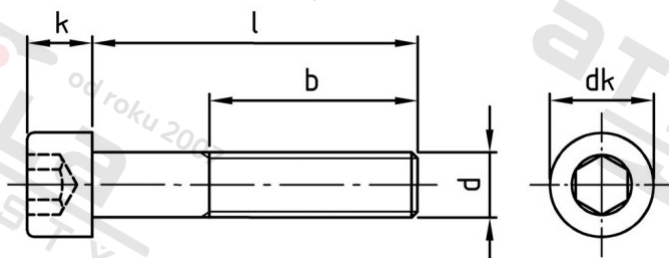

**ISO 4762 A4-70 M 20X290
závit**

Šrouby s válcovou hlavou a vnitřním šestihranem, částečný

Číslo položky:

4762420 290

EAN/GTIN:

4043377259899

Materiál:

A4

Čistá hmotnost na 100:

72.500 kg

Množství v balení (VPE):

25 St.

Technické údaje

| | |
|---------------------------------|-----------------------|
| Průměr (d): | 20 mm |
| Celková délka (l): | 290 mm |
| Délka závitu (b): | 52 mm |
| Typ závitu: | metrický |
| tvár hlavy: | hlavy válců |
| Průměr hlavy (dk): | 30 mm |
| Výška hlavy (k): | 20 mm |
| Velikost pohonu (Pohon): | SW 17 |
| Tvar pohonu (pohon): | Vnitřní šestihran |
| Pevnost v tahu (Rm): | 700 N/mm ² |