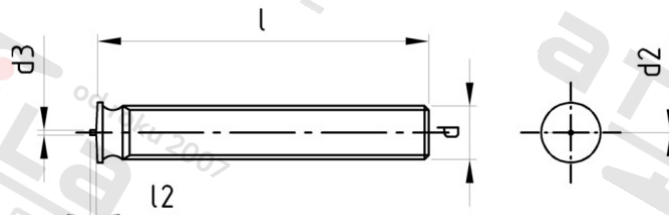

**ISO 13918 A2 PT M 6X45 Šrouby přivařovací s vnějším závitem**

<b>Číslo položky:</b>	1391826 45	<b>EAN/GTIN:</b>	4043377360861
<b>Materiál:</b>	A2	<b>Čistá hmotnost na 100:</b>	0.793 kg
		<b>Množství v balení (VPE):</b>	200 St.

**Technické údaje**

<b>Průměr (d):</b>	6 mm
<b>Celková délka (l):</b>	45 mm
<b>Rozměr d2 (d2):</b>	7,5 mm
<b>Výška hlavy h:</b>	0,8-1,4 mm
<b>Typ závitu:</b>	vnější závit
<b>Pevnost v tahu (Rm):</b>	500 N/mm <sup>2</sup>