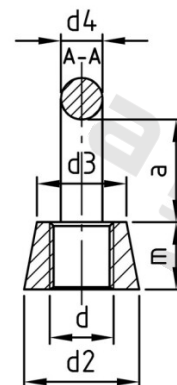

**DIN 80704 A4 M 8 Matice obloukové**

Číslo položky:	8070448	EAN/GTIN:	4043377186287
Materiál:	A4	Čistá hmotnost na 100:	3.510 kg
		Množství v balení (VPE):	10 St.

**Technické údaje**

Průměr (d):	8 mm
Rozměr d2 (d2):	18 mm
Rozměr a (a):	20 mm
Pevnost v tahu (Rm):	500 N/mm <sup>2</sup>
Rozměr d3 (d3):	15 mm
Rozměr d4 (d4):	6,5 mm
Rozměr b (b):	18 mm
Rozměr c (c):	32 mm
Rozměr h (h):	36 mm
Rozměr m (m):	10 mm