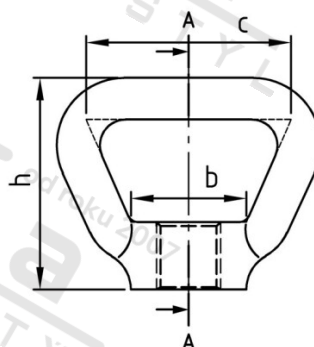

**DIN 80704 A4 M 8 Matice obloukové**

Číslo položky:	8070448	EAN/GTIN:	4043377186287
Materiál:	A4	Čistá hmotnost na 100:	3.510 kg
		Množství v balení (VPE):	10 St.

**Technické údaje**

Průměr (d):	8 mm
Rozměr d2 (d2):	18 mm
Rozměr a (a):	20 mm
Pevnost v tahu (Rm):	500 N/mm <sup>2</sup>
Rozměr d3 (d3):	15 mm
Rozměr d4 (d4):	6,5 mm
Rozměr b (b):	18 mm
Rozměr c (c):	32 mm
Rozměr h (h):	36 mm
Rozměr m (m):	10 mm