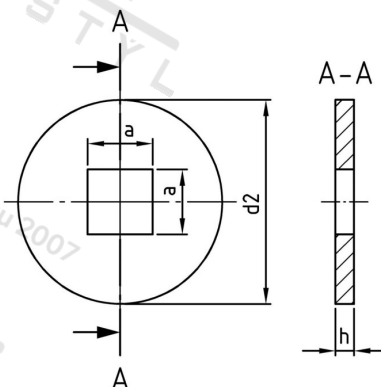

**DIN 440 A4 V 9,0 Podl pro dřevěné konstr., čtverc. otvor, typ V**

<b>Číslo položky:</b>	04404090	<b>EAN/GTIN:</b>	4043377036414
<b>Materiál:</b>	A4	<b>Čistá hmotnost na 100:</b>	1.098 kg
		<b>Množství v balení (VPE):</b>	100 St.

**Technické údaje**

<b>Rozměr h (h):</b>	3 mm
<b>Vnější průměr (d2):</b>	28 mm
<b>Šířka čtyřhranu (a):</b>	9 mm

**Oblast použití**

Výroba dřevěných konstrukcí