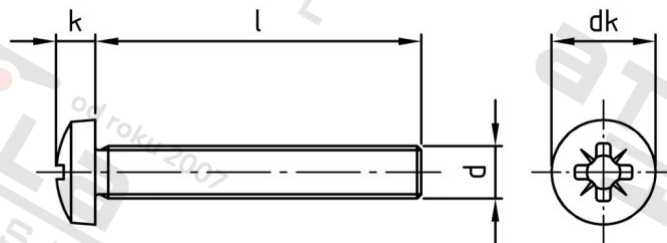

DIN 7985 A4 M 2,5X6 Z Šrouby s čočkovou hlavou a křížovou drážkou

Číslo položky:	79854025 6	EAN/GTIN:	4043377178138
Materiál:	A4	Čistá hmotnost na 100:	0.043 kg
		Množství v balení (VPE):	1000 St.

Technické údaje

Průměr (d):	2,5 mm
Celková délka (l):	6 mm
Typ závitu:	metrický
tvar hlavy:	hlava objektivu
Průměr hlavy (dk):	5 mm
Výška hlavy (k):	2 mm
Velikost pohonu (Pohon):	PZI
Tvar pohonu (pohon):	Pozidrive
Pevnost v tahu (Rm):	500 N/mm ²