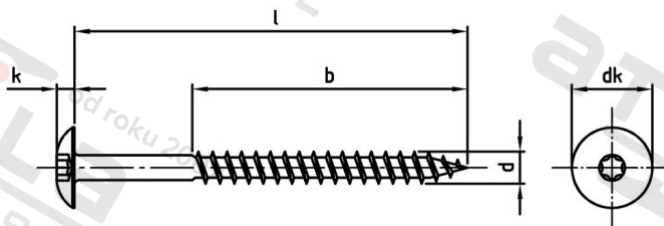

**Výr. 9086 A2 4,8X32 TX20 – RAL 1013 Vrutky Trespo s pl kulovou hl a vnitřní hvězdicí**

<b>Číslo položky:</b>	90862101348 32	<b>EAN/GTIN:</b>	4043377384867
<b>Materiál:</b>	A2	<b>Čistá hmotnost na 100:</b>	0.385 kg
		<b>Množství v balení (VPE):</b>	100 St.

**Technické údaje**

<b>Průměr (d):</b>	4,8 mm
<b>Pevnost v tahu (Rm):</b>	500 N/mm <sup>2</sup>
<b>Celková délka (l):</b>	32 mm
<b>Typ závitu:</b>	dřevo závit
<b>Velikost pohonu (Pohon):</b>	TX20
<b>Tvar pohonu (pohon):</b>	Vnitřní hvězdice
<b>tvary hlavy:</b>	Risso
<b>Průměr hlavy (dk):</b>	12,3 mm
<b>Výška hlavy (k):</b>	2,7 mm
<b>Barva:</b>	RAL 1013 – Perleťově bílá
<b>Délka závitu (b):</b>	22 mm