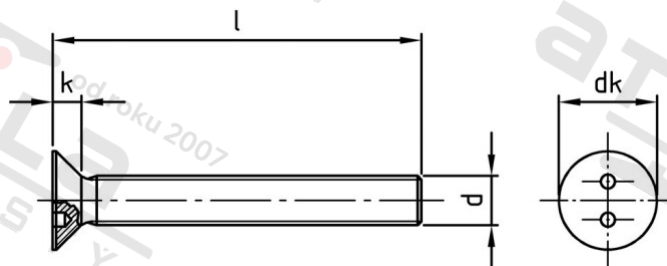

**Výr. 9103 A2 M 6X35 SP1/4
závit**

Šrouby pojistné se zápustnou hlavou a dvěma otvory, metrický

Číslo položky:

910326 35

EAN/GTIN:

4043377127143

Materiál:

A2

Čistá hmotnost na 100:

0.700 kg

Množství v balení (VPE):

100 St.

Technické údaje

Průměr (d):	6 mm
Celková délka (l):	35 mm
Typ závitu:	metrický
tvár hlavy:	se zápustnou hlavou
Průměr hlavy (dk):	12,4 mm
Výška hlavy (k):	3,45 mm
Velikost pohonu (Pohon):	SP-1/4
Tvar pohonu (pohon):	Dva otvory
Pevnost v tahu (Rm):	500 N/mm ²

Parametry

- Metrický závit
- pohon se dvěma otvory
- zápustná hlava

Použití

Ideální ochrana proti příležitostným zlodějům, protože speciální montážní nástroj brání snadnému uvolnění

Oblast použití

Bezpečnostní technika, Solární systémy, Výroba kovových konstrukcí