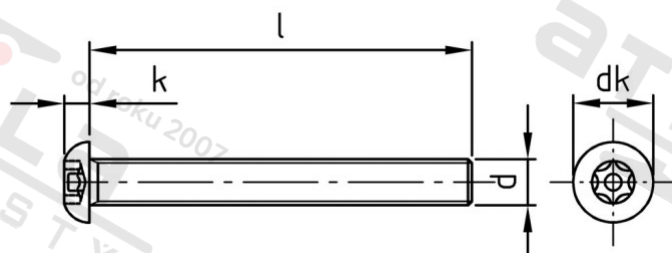

Výr. 9121 A2 M 12X60 TX-PIN 55
závit

Šrouby pojistné s pl kul hl, vnitřní hvěz a hrotem, metrický

Číslo položky:

9121212 60

EAN/GTIN:

4043377363589

Materiál:

A2

Čistá hmotnost na 100:

5.200 kg

Množství v balení (VPE):

100 St.

Technické údaje

Průměr (d):	12 mm
Celková délka (l):	60 mm
Typ závitu:	metrický
tvár hlavy:	Kulovou hlavou
Průměr hlavy (dk):	21 mm
Výška hlavy (k):	6,6 mm
Velikost pohonu (Pohon):	TX55 PIN
Tvar pohonu (pohon):	Vnitřní hvězdice s hrotem
Pevnost v tahu (Rm):	500 N/mm ²

Parametry

- Metrický závit
- vnitřní hvězdice + hrot
- plochá kulová hlava

Použití

Ideální ochrana proti příležitostným zlodějům, protože speciální montážní nástroj brání snadnému uvolnění

Oblast použití

Bezpečnostní technika, Solární systémy, Výroba kovových konstrukcí