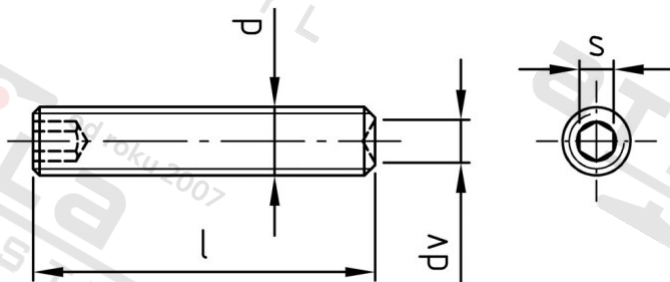

**ISO 4029 A4 M 3X8 Šr. stavecí s vnit. 6-hr a kužel. dulcem H21**

<b>Číslo položky:</b>	402943 8	<b>EAN/GTIN:</b>	4043377076861
<b>Materiál:</b>	A4	<b>Čistá hmotnost na 100:</b>	0.031 kg
		<b>Množství v balení (VPE):</b>	500 St.

**Technické údaje**

<b>Průměr (d):</b>	3 mm
<b>Celková délka (l):</b>	8 mm
<b>Rozměr dv (dv):</b>	1,4 mm
<b>Typ závitu:</b>	metrický
<b>Tvrдость:</b>	21
<b>Tvar pohonu (pohon):</b>	Vnitřní šestihran
<b>Velikost pohonu (Pohon):</b>	SW 1,5