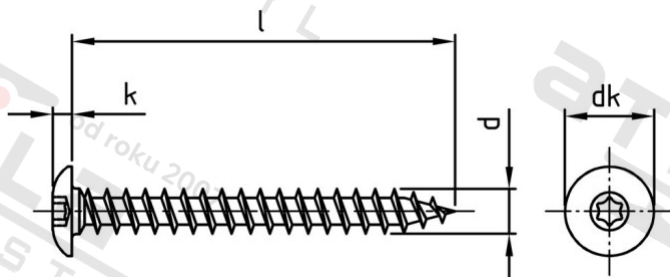

Výr. 9083 A2 6X30 TX30 Šrouby na dveřní závěsy s půlk hl a vnitřní hvězd

Číslo položky:	908326 30	EAN/GTIN:	4043377228710
Materiál:	A2	Čistá hmotnost na 100:	0.520 kg
		Množství v balení (VPE):	200 St.

Technické údaje

Průměr (d):	6 mm
Pevnost v tahu (Rm):	500 N/mm ²
Celková délka (l):	30 mm
Typ závitu:	dřevo závít
Velikost pohonu (Pohon):	TX30
Tvar pohonu (pohon):	Vnitřní hvězdičice
tvar hlavy:	Risso
Průměr hlavy (dk):	13 mm
Výška hlavy (k):	3 mm
Průměr jádra:	3,7 mm