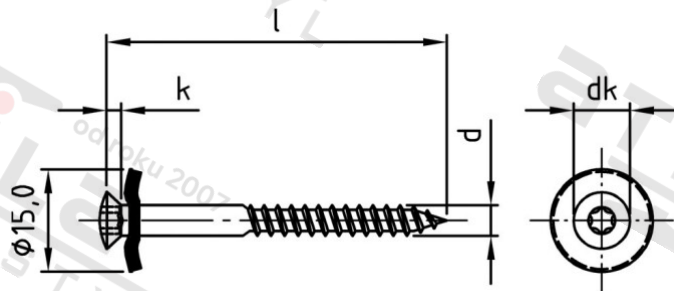

Výr. 9287 A2 4,5X150 TX25 Šrouby klempířské dvojdílné s těsnicí podl 15 mm

Číslo položky:	928722045 150	EAN/GTIN:	4043377224057
Materiál:	A2	Čistá hmotnost na 100:	1.420 kg
		Množství v balení (VPE):	100 St.

Technické údaje

Průměr (d):	4,5 mm
Celková délka (l):	150 mm
Pevnost v tahu (Rm):	500 N/mm ²
Typ závitu:	dřevo závít
tvár hlavy:	hlava objektivu
Průměr hlavy (dk):	8,3 mm
Velikost pohonu (Pohon):	TX25
Tvar pohonu (pohon):	Vnitřní hvězdice
Výška hlavy (k):	2,35 mm