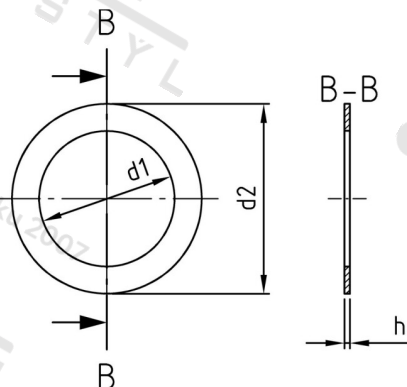

DIN 988 A2 20X28X0,1 Podložky distanční

Číslo položky:	O988220 28 01	EAN/GTIN:	4043377125316
Materiál:	A2	Čistá hmotnost na 100:	0.024 kg
		Množství v balení (VPE):	100 St.

Technické údaje

Rozměr h (h):	0,1 mm
Vnitřní průměr (d1):	20 mm
Vnější průměr (d2):	28 mm

Použití

Distanční podložky slouží k přesné fixaci polohy součástí strojů v axiálním směru.

Oblast použití

Strojírenství