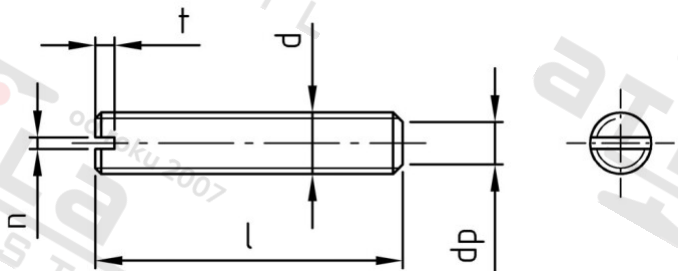

**DIN 551 A4 M 10X55 Šrouby stavěcí s drážkou a plochým koncem**

Číslo položky:	0551410 55	EAN/GTIN:	4043377400321
Materiál:	A4	Čistá hmotnost na 100:	2.670 kg
		Množství v balení (VPE):	50 St.

**Technické údaje**

Průměr (d):	10 mm
Celková délka (l):	55 mm
Typ závitů:	metrický
Tvar pohonu (pohon):	Drážka
Šířka drážky (n):	1,6 mm
Hloubka drážky (t):	2,4 mm
Rozměr dp (dp):	7 mm
Tvrдость:	12

**Oblast použití**

Fasády, Strojírenství, Výroba kovových konstrukcí, Jiná použití