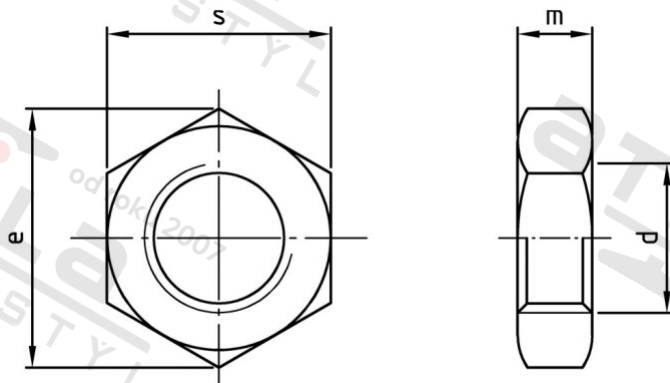

DIN 439 A4-040 M 8 levý Matice šestihranné, nízké, s levým závitem

Číslo položky:	O43948L	EAN/GTIN:	4043377340757
Materiál:	A4	Čistá hmotnost na 100:	0.295 kg
		Množství v balení (VPE):	500 St.

Technické údaje

Průměr (d):	8 mm
Typ závitu:	Odkazy závit
Pevnost v tahu (Rm):	400 N/mm ²
Tvar pohonu (pohon):	Vnější šestihran
Výška (m):	4 mm
Rozměr přes hrany (e):	14,38 mm
Velikost pohonu (Pohon):	SW 13

Parametry

- "O" = snížená nosnos