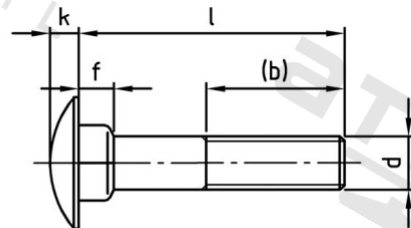

DIN 603 A4-70 M 5X60 Šr. vratové s plochou půlk hl a čtyřhranem

Číslo položky:	060345 60	EAN/GTIN:	4043377320506
Materiál:	A4	Čistá hmotnost na 100:	1.070 kg
		Množství v balení (VPE):	200 St.

Technické údaje

Průměr (d):	5 mm
Celková délka (l):	60 mm
Délka závitu (b):	16 mm
Typ závitu:	metrický
tvár hlavy:	Kulovou hlavou
Výška hlavy (k):	3,3 mm
Pevnost v tahu (Rm):	700 N/mm ²
Průměr hlavy (dk):	13,55 mm
Rozměr v (v):	5,48 mm
Výška čtyřhranu (f):	4,1 mm