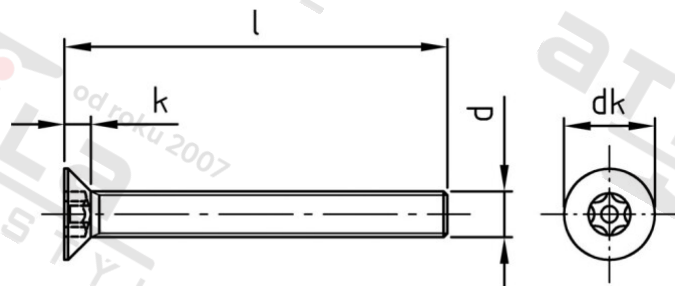

Výr. 9123 A2 M 12X30 TX-PIN 55
závit

Šrouby pojistné se záp hl, vnitřní hvěz a hrotem, metrický

Číslo položky:

9123212 30

EAN/GTIN:

4043377370822

Materiál:

A2

Čistá hmotnost na 100:

2.850 kg

Množství v balení (VPE):

100 St.

Technické údaje

| | |
|---------------------------------|---------------------------|
| Průměr (d): | 12 mm |
| Celková délka (l): | 30 mm |
| Typ závitu: | metrický |
| tvár hlavy: | se zápusťnou hlavou |
| Průměr hlavy (dk): | 24 mm |
| Výška hlavy (k): | 6,5 mm |
| Velikost pohonu (Pohon): | TX55 PIN |
| Tvar pohonu (pohon): | Vnitřní hvězdice s hrotem |
| Pevnost v tahu (Rm): | 500 N/mm ² |

Parametry

- Metrický závit
- vnitřní hvězdice + hrot
- zápusťná hlava

Použití

Ideální ochrana proti příležitostným zlodějům, protože speciální montážní nástroj brání snadnému uvolnění

Oblast použití

Bezpečnostní technika, Solární systémy, Výroba kovových konstrukcí