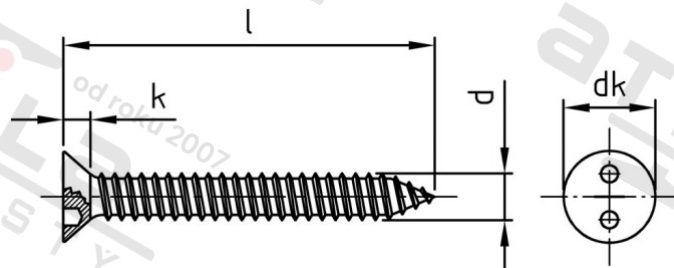

**Výr. 9102 A2 C 5,5X13 SP12
závit**

Šrouby pojistné se zápusťnou hlavou a dvěma otvory, blechový závit

Číslo položky:

9102255 13

EAN/GTIN:

4043377129192

Materiál:

A2

Čistá hmotnost na 100:

0.211 kg

Množství v balení (VPE):

100 St.

Technické údaje

Průměr (d):	5,5 mm
Celková délka (l):	13 mm
Typ závitu:	plechu závit
tvar hlavy:	se zápusťnou hlavou
Průměr hlavy (dk):	10,8 mm
Výška hlavy (k):	3,55 mm
Velikost pohonu (Pohon):	SP-12
Tvar pohonu (pohon):	Dva otvory
Pevnost v tahu (Rm):	500 N/mm ²

Parametry

- Závit do plechu
- pohon se dvěma otvory
- zápusťná hlava

Použití

Ideální ochrana proti příležitostným zlodějům, protože speciální montážní nástroj brání snadnému uvolnění

Oblast použití

Bezpečnostní technika, Solární systémy, Výroba kovových konstrukcí