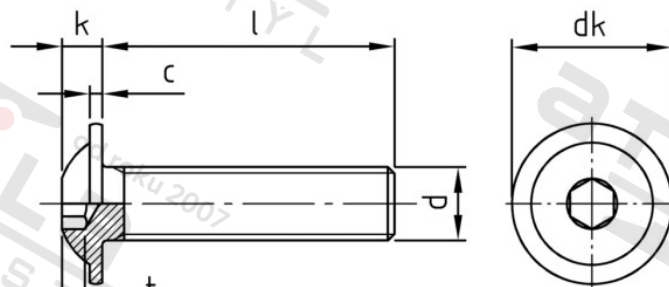

ISO 7380-2 A4 M 8X22/22

Šrouby s půlk hl, vnitřním 6-hr s podl, celý závit

Číslo položky:

7380248 22

EAN/GTIN:

4043377249975

Materiál:

A4

Čistá hmotnost na 100:

1.100 kg

Množství v balení (VPE):

200 St.

Technické údaje

Průměr (d):	8 mm
Celková délka (l):	22 mm
Typ závitu:	metrický
tvar hlavy:	hlava objektivu
Průměr hlavy (dk):	17,8 mm
Výška hlavy (k):	4,4 mm
Rozměr t (t):	2,6 mm
Velikost pohonu (Pohon):	SW 5
Tvar pohonu (pohon):	Vnitřní šestihran
Pevnost v tahu (Rm):	500 N/mm ²

Parametry

- "O" = snížená nosnos

Použití

Šroubová spojení plechů v sanitární oblasti a u topení

Použití ve vlhkých prostorách i venku bez významného obsahu chloridů a oxidů síry

Oblast použití

Výroba kovových konstrukcí, Jiná použití