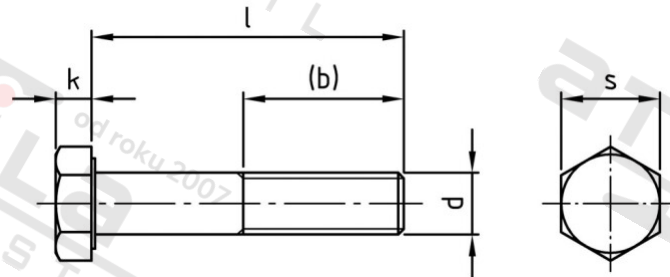

ISO 4014 A4-80 M 24X240

Šrouby se šestihrannou hlavou s dříkem

Číslo položky:

401448024 240

EAN/GTIN:

4043377328632

Materiál:

A4-80

Čistá hmotnost na 100:

93.500 kg

Množství v balení (VPE):

5 St.

Technické údaje

Průměr (d):	24 mm
Celková délka (l):	240 mm
Typ závitu:	metrický
tvár hlavy:	Se šestihrannou hlavou
Výška hlavy (k):	15 mm
Velikost pohonu (Pohon):	SW 36
Tvar pohonu (pohon):	Vnější šestihran
Pevnost v tahu (Rm):	800 N/mm ²
Délka závitu (b):	73 mm