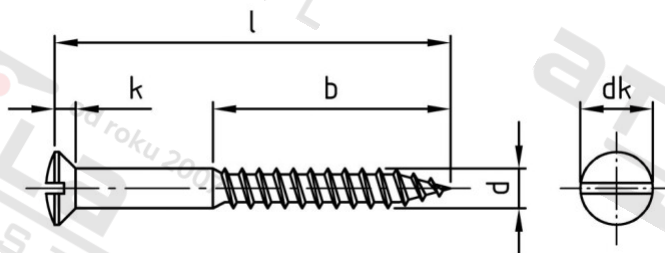

DIN 95 A4 5,0X60 Vrutý do dřeva se zápuštnou čočk. hlavou a drážkou

Číslo položky:	009545 60	EAN/GTIN:	4043377018168
Materiál:	A4	Čistá hmotnost na 100:	0.757 kg
		Množství v balení (VPE):	200 St.

Technické údaje

Průměr (d):	5 mm
Celková délka (l):	60 mm
Typ závitu:	dřevo závit
tvar hlavy:	Zvýšený
Pevnost v tahu (Rm):	500 N/mm ²
Délka závitu (b):	36 mm
Průměr hlavy (dk):	9,2 mm
Výška hlavy (k):	2,5 mm
Tvar pohonu (pohon):	Drážka

Použití

Ideální pro šroubová spojení dřevěných prvků.

Oblast použití

Výroba dřevěných konstrukcí