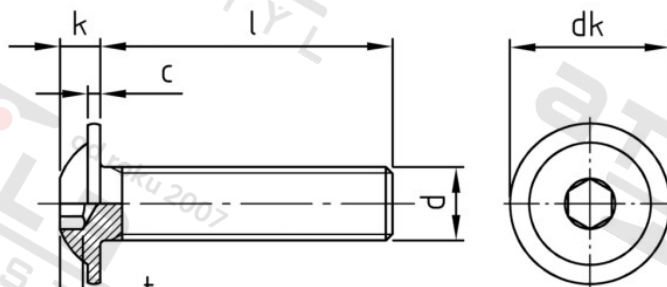

ISO 7380-2 A4 M 8X8/8 Šrouby s půlk hl, vnitřním 6-hr s podl, celý závit

Číslo položky:	7380248 8	EAN/GTIN:	4043377250049
Materiál:	A4	Čistá hmotnost na 100:	0.660 kg
		Množství v balení (VPE):	500 St.

Technické údaje

Průměr (d):	8 mm
Celková délka (l):	8 mm
Typ závitu:	metrický
tvar hlavy:	hlava objektivu
Průměr hlavy (dk):	17,8 mm
Výška hlavy (k):	4,4 mm
Rozměr t (t):	2,6 mm
Velikost pohonu (Pohon):	SW 5
Tvar pohonu (pohon):	Vnitřní šestihran
Pevnost v tahu (Rm):	500 N/mm ²

Parametry

- "O" = snížená nosnos

Použití

Šroubová spojení plechů v sanitární oblasti a u topení

Použití ve vlhkých prostorách i venku bez významného obsahu chloridů a oxidů síry

Oblast použití

Výroba kovových konstrukcí, Jiná použití