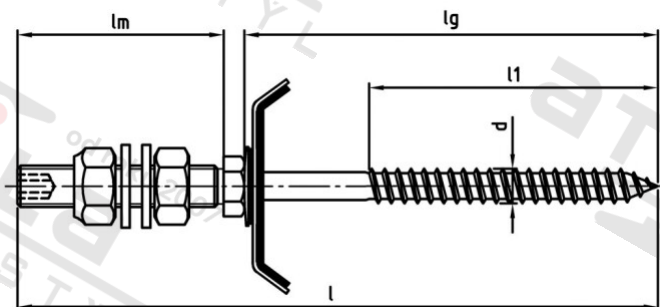

Výr. 9182 A2 A 8,4X80/70 Upevňovač sol panelů s hrotem a těsnicí podl 19 mm

Číslo položky:	9182284 80/70	EAN/GTIN:	4043377255716
Materiál:	A2	Čistá hmotnost na 100:	9.912 kg
		Množství v balení (VPE):	10 St.

Technické údaje

Průměr (d):	8,4 mm
Celková délka (l):	156 mm
Velikost pohonu (Pohon):	SW 5
Tvar pohonu (pohon):	Vnitřní šestihran
Délka metrického závitu (lm):	70 mm
Rozeř l1 (l1):	70 mm
Upinací rozsah (ÚR):	0-40 mm

Použití

Do dřevěných podpěrných konstrukcí s neztratitelnou těsnicí podložkou vč. kalot

Technické informace:

doporučená délka šroubu = výška trapezového profilu / tloušťka sendviče +20 mm.

Obecně je nutné respektovat stavební technické osvědčení.