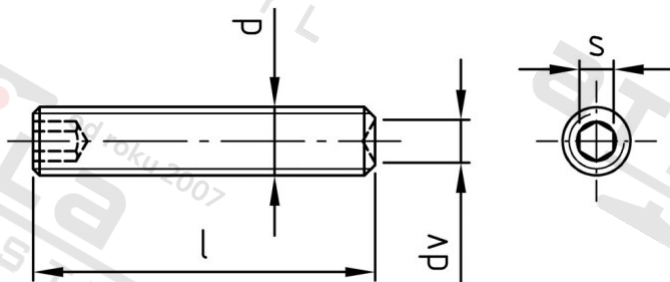

ISO 4029 A4 M 5X25 Šr. stavecí s vnit. 6-hr a kužel. dulkem H21

| | | | |
|-----------------------|-----------|---------------------------------|---------------|
| Číslo položky: | 402945 25 | EAN/GTIN: | 4043377077028 |
| Materiál: | A4 | Čistá hmotnost na 100: | 0.282 kg |
| | | Množství v balení (VPE): | 200 St. |

Technické údaje

| | |
|---------------------------------|-------------------|
| Průměr (d): | 5 mm |
| Celková délka (l): | 25 mm |
| Rožměr dv (dv): | 2,5 mm |
| Typ závitů: | metrický |
| Tvrđost: | 21 |
| Tvar pohonu (pohon): | Vnitřní šestihran |
| Velikost pohonu (Pohon): | SW 2,5 |