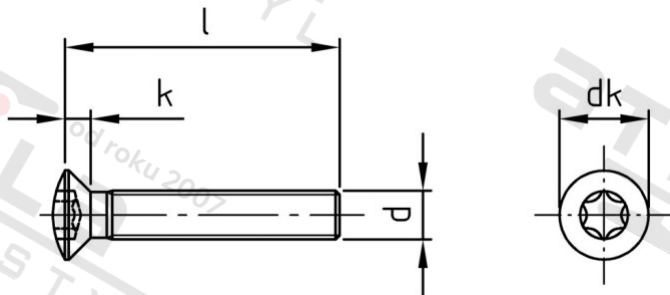

ISO 14584 A4 M 6X12 TX30

Šrouby se záp. čočkovou hl a hvězdicí drážkou

Číslo položky:

1458446 12

EAN/GTIN:

4043377122124

Materiál:

A4

Čistá hmotnost na 100:

0.336 kg

Množství v balení (VPE):

500 St.

Technické údaje

Průměr (d):	6 mm
Celková délka (l):	12 mm
Pevnost v tahu (Rm):	700 N/mm ²
Typ závitu:	metrický
tvár hlavy:	Zvýšený
Průměr hlavy (dk):	11,3 mm
Výška hlavy (k):	3,3 mm
Velikost pohonu (Pohon):	TX30
Tvar pohonu (pohon):	Vnitřní hvězdice