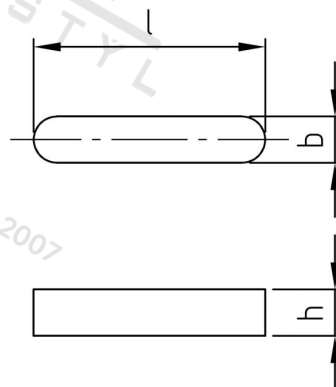

**DIN 6885 1.4571 A 4X4X22 Pera těsná, vysoká, typ A**

<b>Číslo položky:</b>	688544 4 22	<b>EAN/GTIN:</b>	4043377300355
<b>Materiál:</b>	A5	<b>Čistá hmotnost na 100:</b>	0.265 kg
		<b>Množství v balení (VPE):</b>	200 St.

**Technické údaje**

<b>Celková délka (l):</b>	22 mm
<b>Šířka (b):</b>	4 mm
<b>Rozměr h (h):</b>	4 mm

**Oblast použití**

Jiná použití