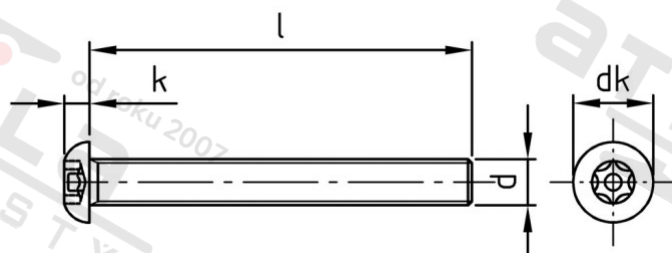

Výr. 9121 A2 M 12X100 TX-PIN 50 Šrouby pojistné s pl kul hl, vnitřní hvěz a hrotem, metrický závit

Šrouby pojistné s pl kul hl, vnitřní hvěz a hrotem, metrický závit

Číslo položky:

9121212 100

EAN/GTIN:

4043377363619

Materiál:

A2

Čistá hmotnost na 100:

8.000 kg

Množství v balení (VPE):

100 St.

Technické údaje

Průměr (d):	12 mm
Celková délka (l):	100 mm
Typ závitu:	metrický
tvary hlavy:	Kulovou hlavou
Průměr hlavy (dk):	21 mm
Výška hlavy (k):	6,6 mm
Velikost pohonu (Pohon):	TX55 PIN
Tvar pohonu (pohon):	Vnitřní hvězdice s hrotem
Pevnost v tahu (Rm):	500 N/mm ²

Parametry

- Metrický závit
- vnitřní hvězdice + hrot
- plochá kulová hlava

Použití

Ideální ochrana proti příležitostným zlodějům, protože speciální montážní nástroj brání snadnému uvolnění

Oblast použití

Bezpečnostní technika, Solární systémy, Výroba kovových konstrukcí