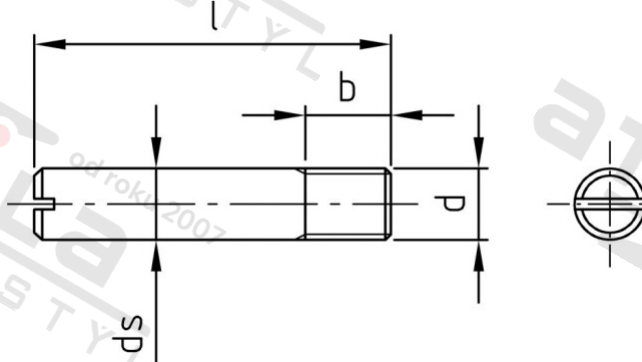

**DIN 427 A4 M 6X12 Šrouby bez hlavy s drážkou a plochým konzem**

Číslo položky:	042746 12	EAN/GTIN:	4043377032218
Materiál:	A4	Čistá hmotnost na 100:	0.218 kg
		Množství v balení (VPE):	100 St.

**Technické údaje**

Průměr (d):	6 mm
Celková délka (l):	12 mm
Typ závitů:	metrický
Pevnost v tahu (Rm):	500 N/mm <sup>2</sup>
Tvar pohonu (pohon):	Drážka
Rozměr b (b):	7,2 mm

**Použití**

Ideální pro šroubová spojení v oblasti strojírenství a kovoprůmyslu.