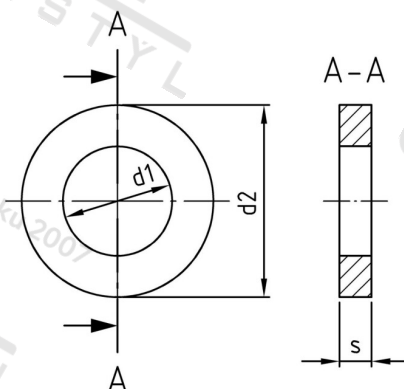

**DIN 7349 A4 21,0 Podložky pro šrouby s těžkými upínacími pouzdry**

<b>Číslo položky:</b>	73494210	<b>EAN/GTIN:</b>	4043377152244
<b>Materiál:</b>	A4	<b>Čistá hmotnost na 100:</b>	7.143 kg
		<b>Množství v balení (VPE):</b>	50 St.

**Technické údaje**

<b>Vnitřní průměr (d1):</b>	21 mm
<b>Vnější průměr (d2):</b>	44 mm
<b>Tloušťka materiálu (s):</b>	8 mm

**Oblast použití**

Strojírenství