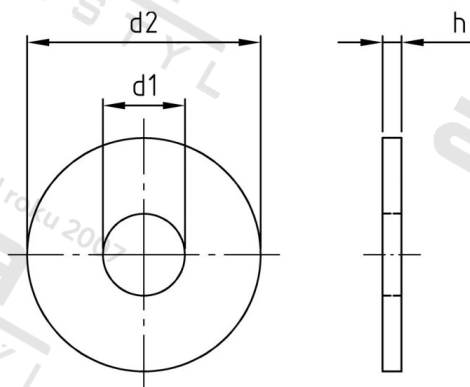

**ISO 7093-1 A2 4 Podložky ploché, velká řada, 200 HV**

<b>Číslo položky:</b>	709324	<b>EAN/GTIN:</b>	4043377309525
<b>Materiál:</b>	A2	<b>Čistá hmotnost na 100:</b>	0.077 kg
		<b>Množství v balení (VPE):</b>	1000 St.

**Technické údaje**

<b>Rozměr h (h):</b>	1 mm
<b>Vnitřní průměr (d1):</b>	4,3 mm
<b>Vnější průměr (d2):</b>	12 mm
<b>Tvrdość:</b>	200 HV

**Parametry**

- Tvrdość 200 HV

**Oblast použití**

Strojirenství