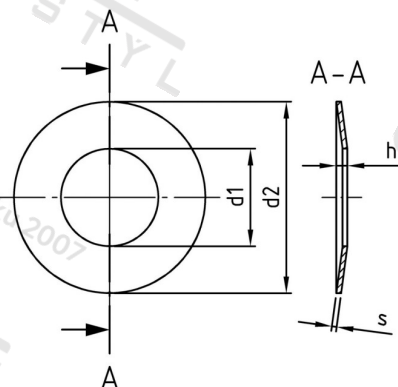

**DIN 2093 1.4310 6X3,2X0,3 Pružiny talířové**

<b>Číslo položky:</b>	209326 32 03	<b>EAN/GTIN:</b>	4043377140692
<b>Materiál:</b>	A1	<b>Čistá hmotnost na 100:</b>	0.004 kg
		<b>Množství v balení (VPE):</b>	200 St.

**Technické údaje**

<b>Rozměr h (h):</b>	0,55 mm
<b>Vnitřní průměr (d1):</b>	3,2 mm
<b>Vnější průměr (d2):</b>	6 mm
<b>Tloušťka materiálu (s):</b>	0,3 mm

**Oblast použití**

Strojírenství, Výroba kovových konstrukcí