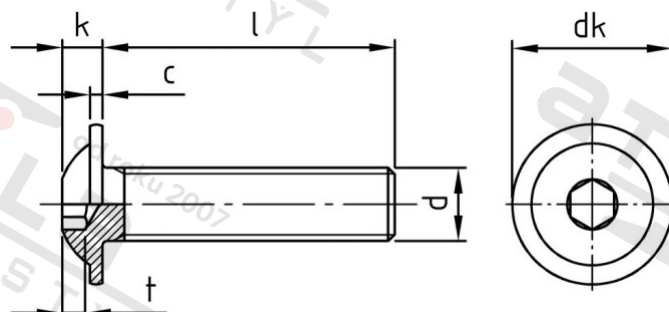

ISO 7380-2 A2 M 4X45/45

Šrouby s půlk hl, vnitřním 6-hr s podl, celý závit

Číslo položky:

7380224 45

EAN/GTIN:

4043377266569

Materiál:

A2

### Technické údaje

Průměr (d):	4 mm
Celková délka (l):	45 mm
Typ závitů:	metrický
tvary hlavy:	hlava objektivu
Průměr hlavy (dk):	9,4 mm
Výška hlavy (k):	2,2 mm
Rozměr t (t):	1,3 mm
Velikost pohonu (Pohon):	SW 2,5
Tvar pohonu (pohon):	Vnitřní šestihran
Pevnost v tahu (Rm):	500 N/mm <sup>2</sup>

### Parametry

- "O" = snížená nosnos