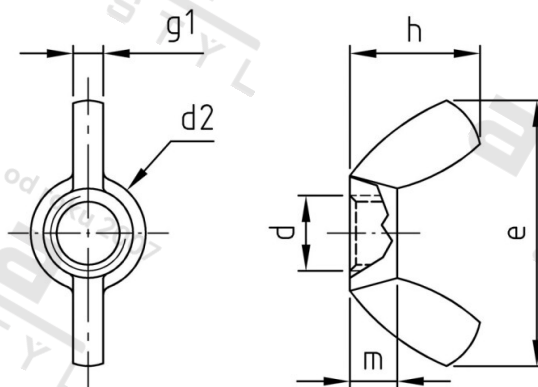

Výr. 315 A2 M 3 Matice křídlaté, americký typ

Číslo položky:	11350.20.00.030.000	EAN/GTIN:	4043377027641
Materiál:	A2	Čistá hmotnost na 100:	0.170 kg
		Množství v balení (VPE):	500 St.

Technické údaje

Průměr (d):	3 mm
Typ závitů:	metrický
Rozměr d2 (d2):	7,8 mm
Rozměr e (e):	16,2 mm
Pevnost v tahu (Rm):	500 N/mm ²
Rozměr h (h):	8,5 mm
Tloušťka křidélek g1 (g1):	1,9 mm
Výška (m):	3,2 mm