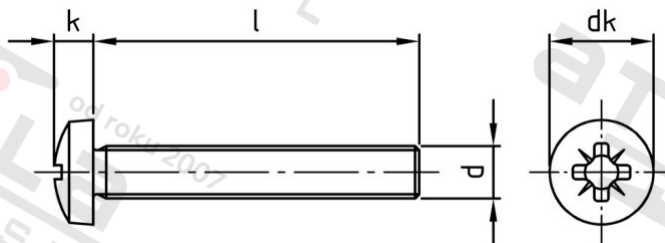

**DIN 7985 A2 M 3X40 Z Šrouby s čočkovou hlavou a křížovou drážkou**

<b>Číslo položky:</b>	7985203 40	<b>EAN/GTIN:</b>	4043377175625
<b>Materiál:</b>	A2	<b>Čistá hmotnost na 100:</b>	0.219 kg
		<b>Množství v balení (VPE):</b>	500 St.

**Technické údaje**

<b>Průměr (d):</b>	3 mm
<b>Celková délka (l):</b>	40 mm
<b>Typ závitu:</b>	metrický
<b>tvar hlavy:</b>	hlava objektivu
<b>Průměr hlavy (dk):</b>	6 mm
<b>Výška hlavy (k):</b>	2,4 mm
<b>Velikost pohonu (Pohon):</b>	PZI
<b>Tvar pohonu (pohon):</b>	Pozidrive
<b>Pevnost v tahu (Rm):</b>	500 N/mm <sup>2</sup>