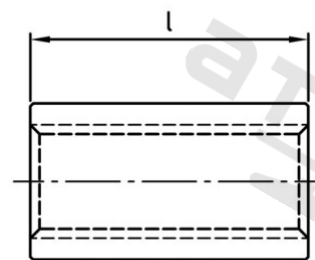

**Art. 9070 A4 M 24X60 Spojky s vnitřním záv. kulaté**

<b>Číslo položky:</b>	9070424 60	<b>EAN/GTIN:</b>	4043377397218
<b>Materiál:</b>	A4	<b>Čistá hmotnost na 100:</b>	18.980 kg
		<b>Množství v balení (VPE):</b>	25 St.

**Technické údaje**

<b>Průměr (d):</b>	24 mm
<b>Vnější průměr (d2):</b>	32 mm
<b>Pevnost v tahu (Rm):</b>	500 N/mm <sup>2</sup>
<b>Celková délka (l):</b>	60 mm
<b>Typ závitu:</b>	vnitřní závit

**Oblast použití**