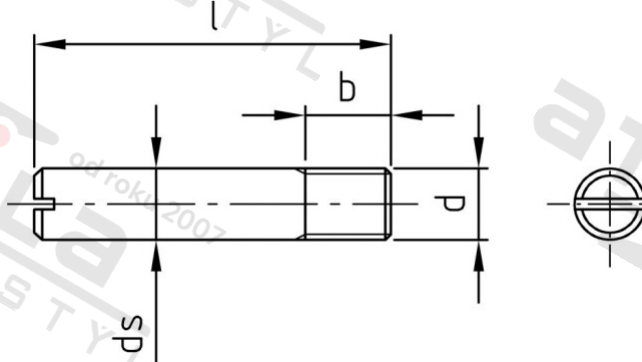

DIN 427 A4 M 6X20 Šrouby bez hlavy s drážkou a plochým konzem

Číslo položky:	042746 20	EAN/GTIN:	4043377032232
Materiál:	A4	Čistá hmotnost na 100:	0.395 kg
		Množství v balení (VPE):	100 St.

Technické údaje

Průměr (d):	6 mm
Celková délka (l):	20 mm
Typ závitů:	metrický
Pevnost v tahu (Rm):	500 N/mm ²
Tvar pohonu (pohon):	Drážka
Rozměr b (b):	7,2 mm

Použití

Ideální pro šroubová spojení v oblasti strojírenství a kovoprůmyslu.